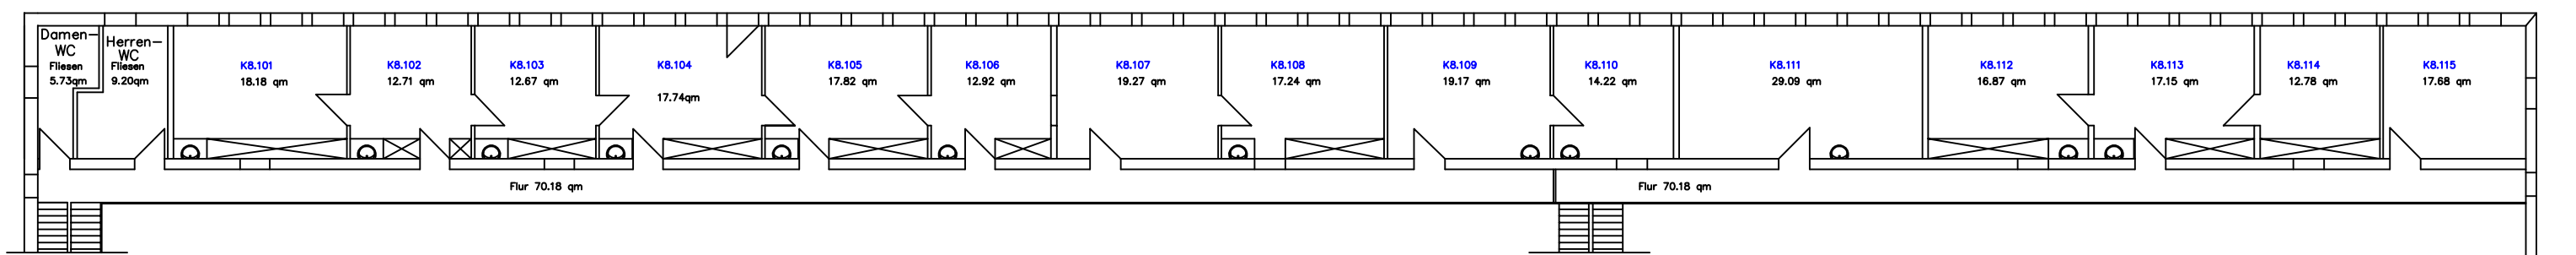

K A B E L W E R K

Faserwerk Büro K800

Bürotrakt/Galerie/ueber Durchfahrt

Z: \Buerobelegung\K800-1.1-040413.dwg

Bürotrakt/Galerie/ueber Durchfahrt Bürofläche 277qm

Z: \Buerobelegung\K800-1.1-040413.dwg